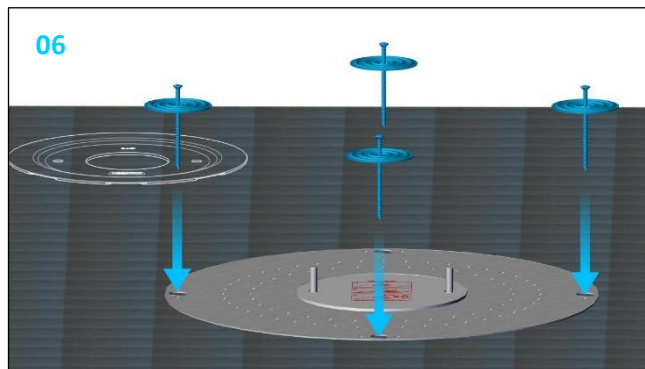

Metal roof outlet XL75 bitumen

747342

23/03/187 / 7400119