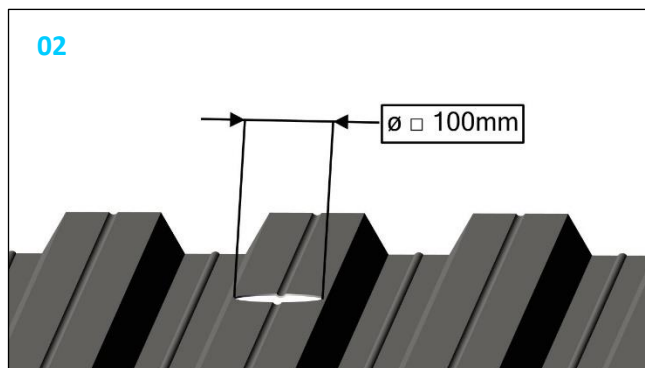

Metal roof outlet XL75 bitumen

747342

23/03/187 / 7400119