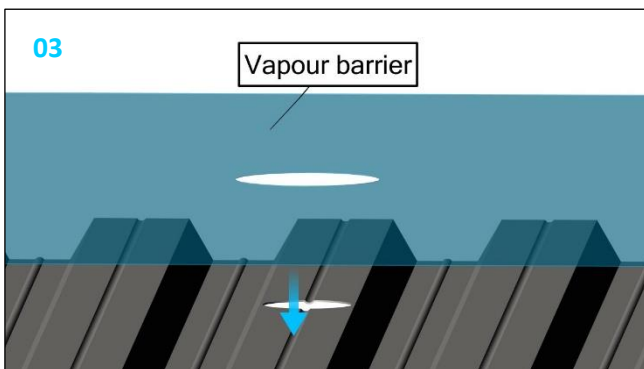

Metal roof outlet XL75 bitumen

747342

23/03/187 / 7400119