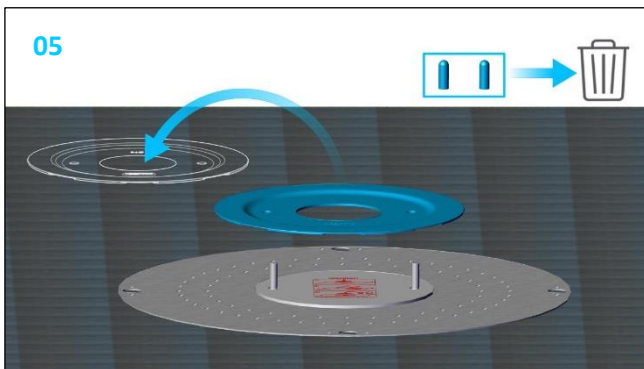

Metal roof outlet XL75 bitumen

747342

23/03/187 / 7400119