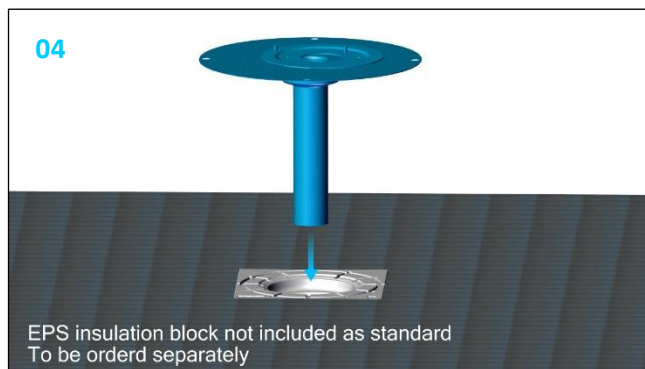

Metal roof outlet XL75 bitumen

747342

23/03/187 / 7400119