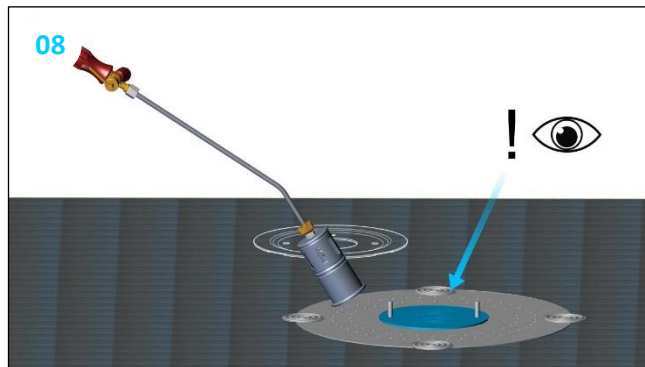

Metal roof outlet XL75 bitumen

747342

23/03/187 / 7400119