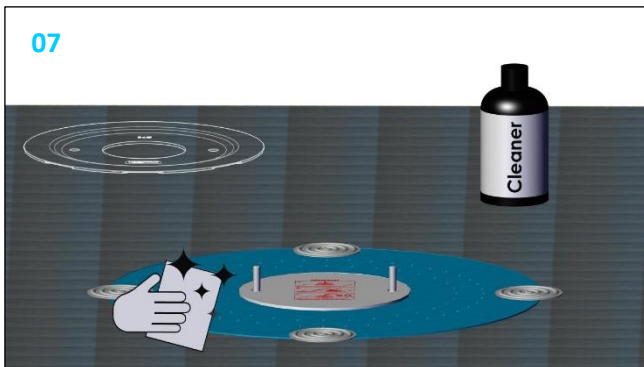

Metal roof outlet XL75 bitumen

747342

23/03/187 / 7400119