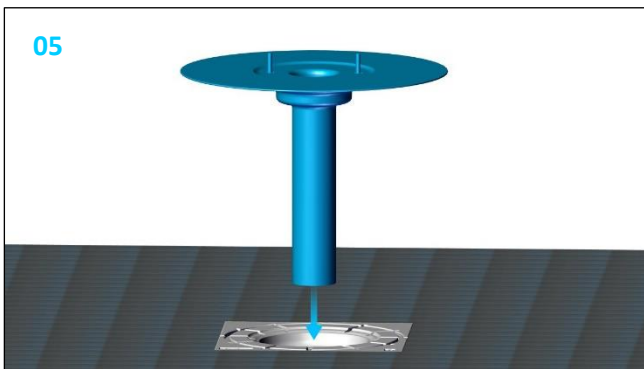

Roof outlet XL75 FPO-PE

747548

23/03/190 / 7400122