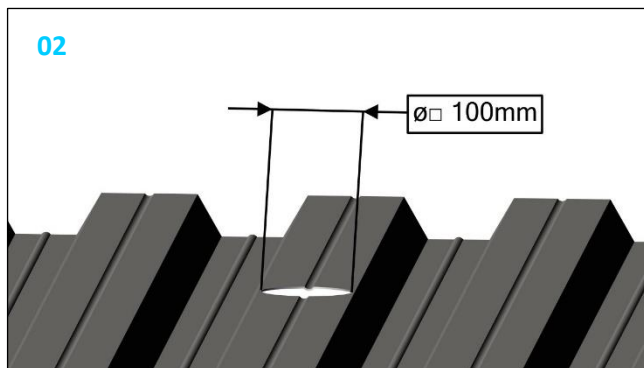

Roof outlet XL75 FPO-PE

747548

23/03/190 / 7400122