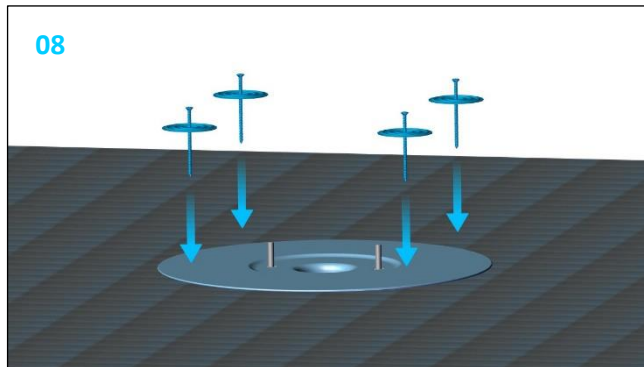

Roof outlet XL75 FPO-PE

747548

23/03/190 / 7400122