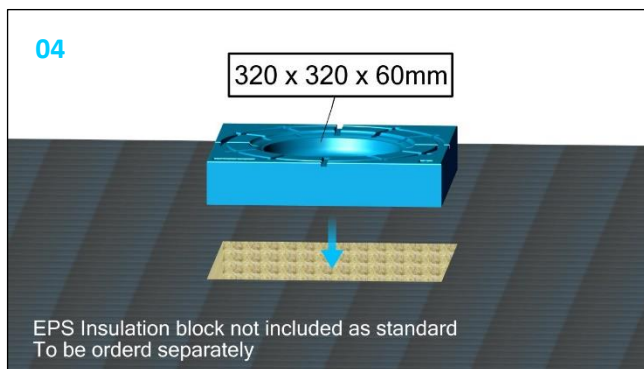

Roof outlet XL75 FPO-PE

747548

23/03/190 / 7400122