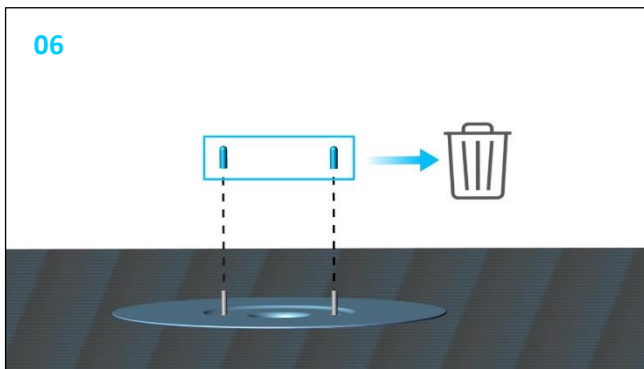

Roof outlet XL75 FPO-PE

747548

23/03/190 / 7400122