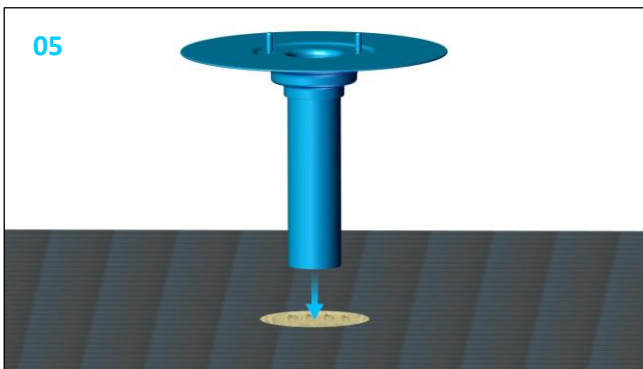

Roof outlet XL90 FPO-PP

749046

23/06/219 / 7400148