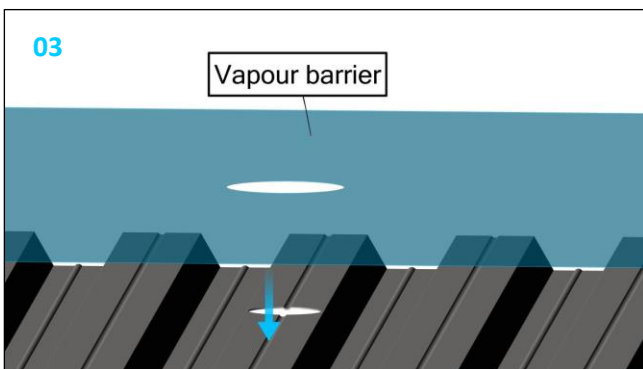

Roof outlet XL90 FPO-PP

749046

23/06/219 / 7400148