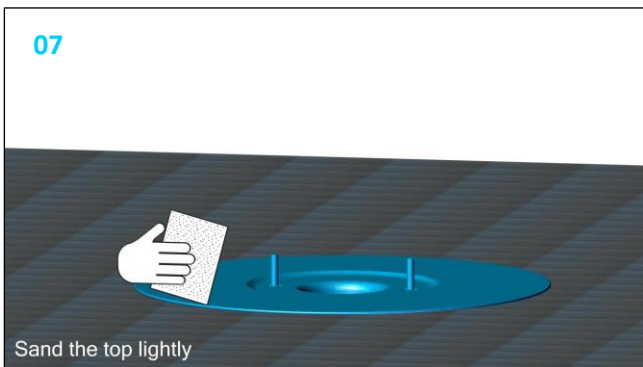

Roof outlet XL90 FPO-PP

749046

23/06/219 / 7400148