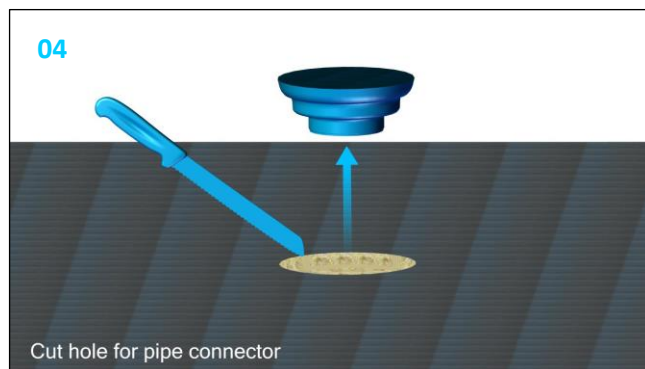

Roof outlet XL90 FPO-PP

749046

23/06/219 / 7400148