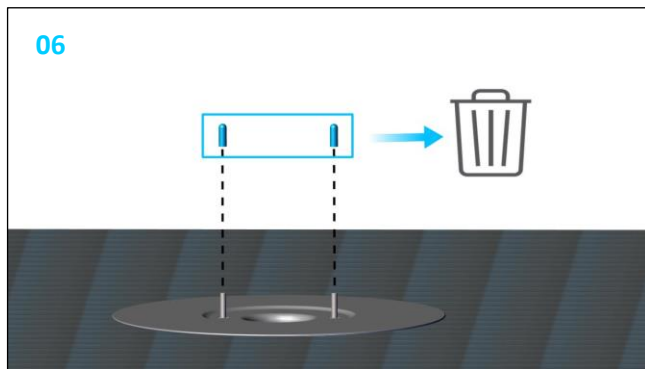

Roof outlet XL90 FPO-PP

749046

23/06/219 / 7400148