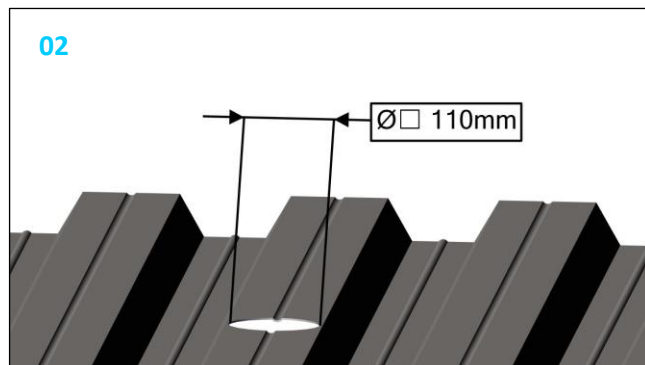

Roof outlet XL90 FPO-PP

749046

23/06/219 / 7400148